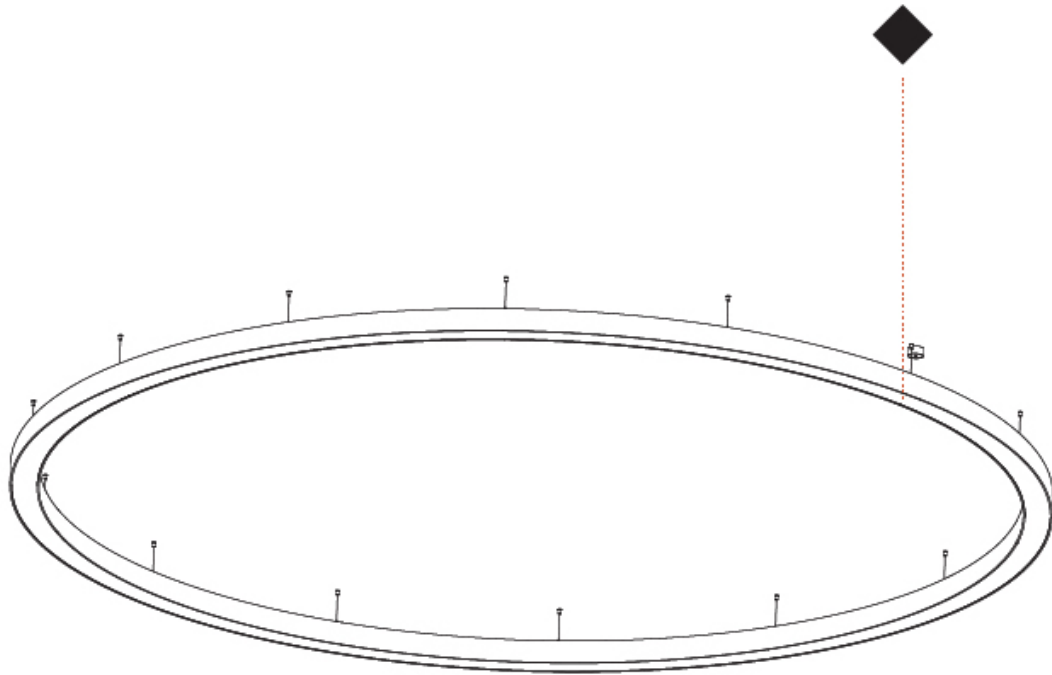

5100mm 200 ¹³/₁₆"

5400mm 212 ⁵/₈"

A30188-

PROJECT _____

TYPE _____

SPECIFIER _____

QUANTITY _____

DATE _____